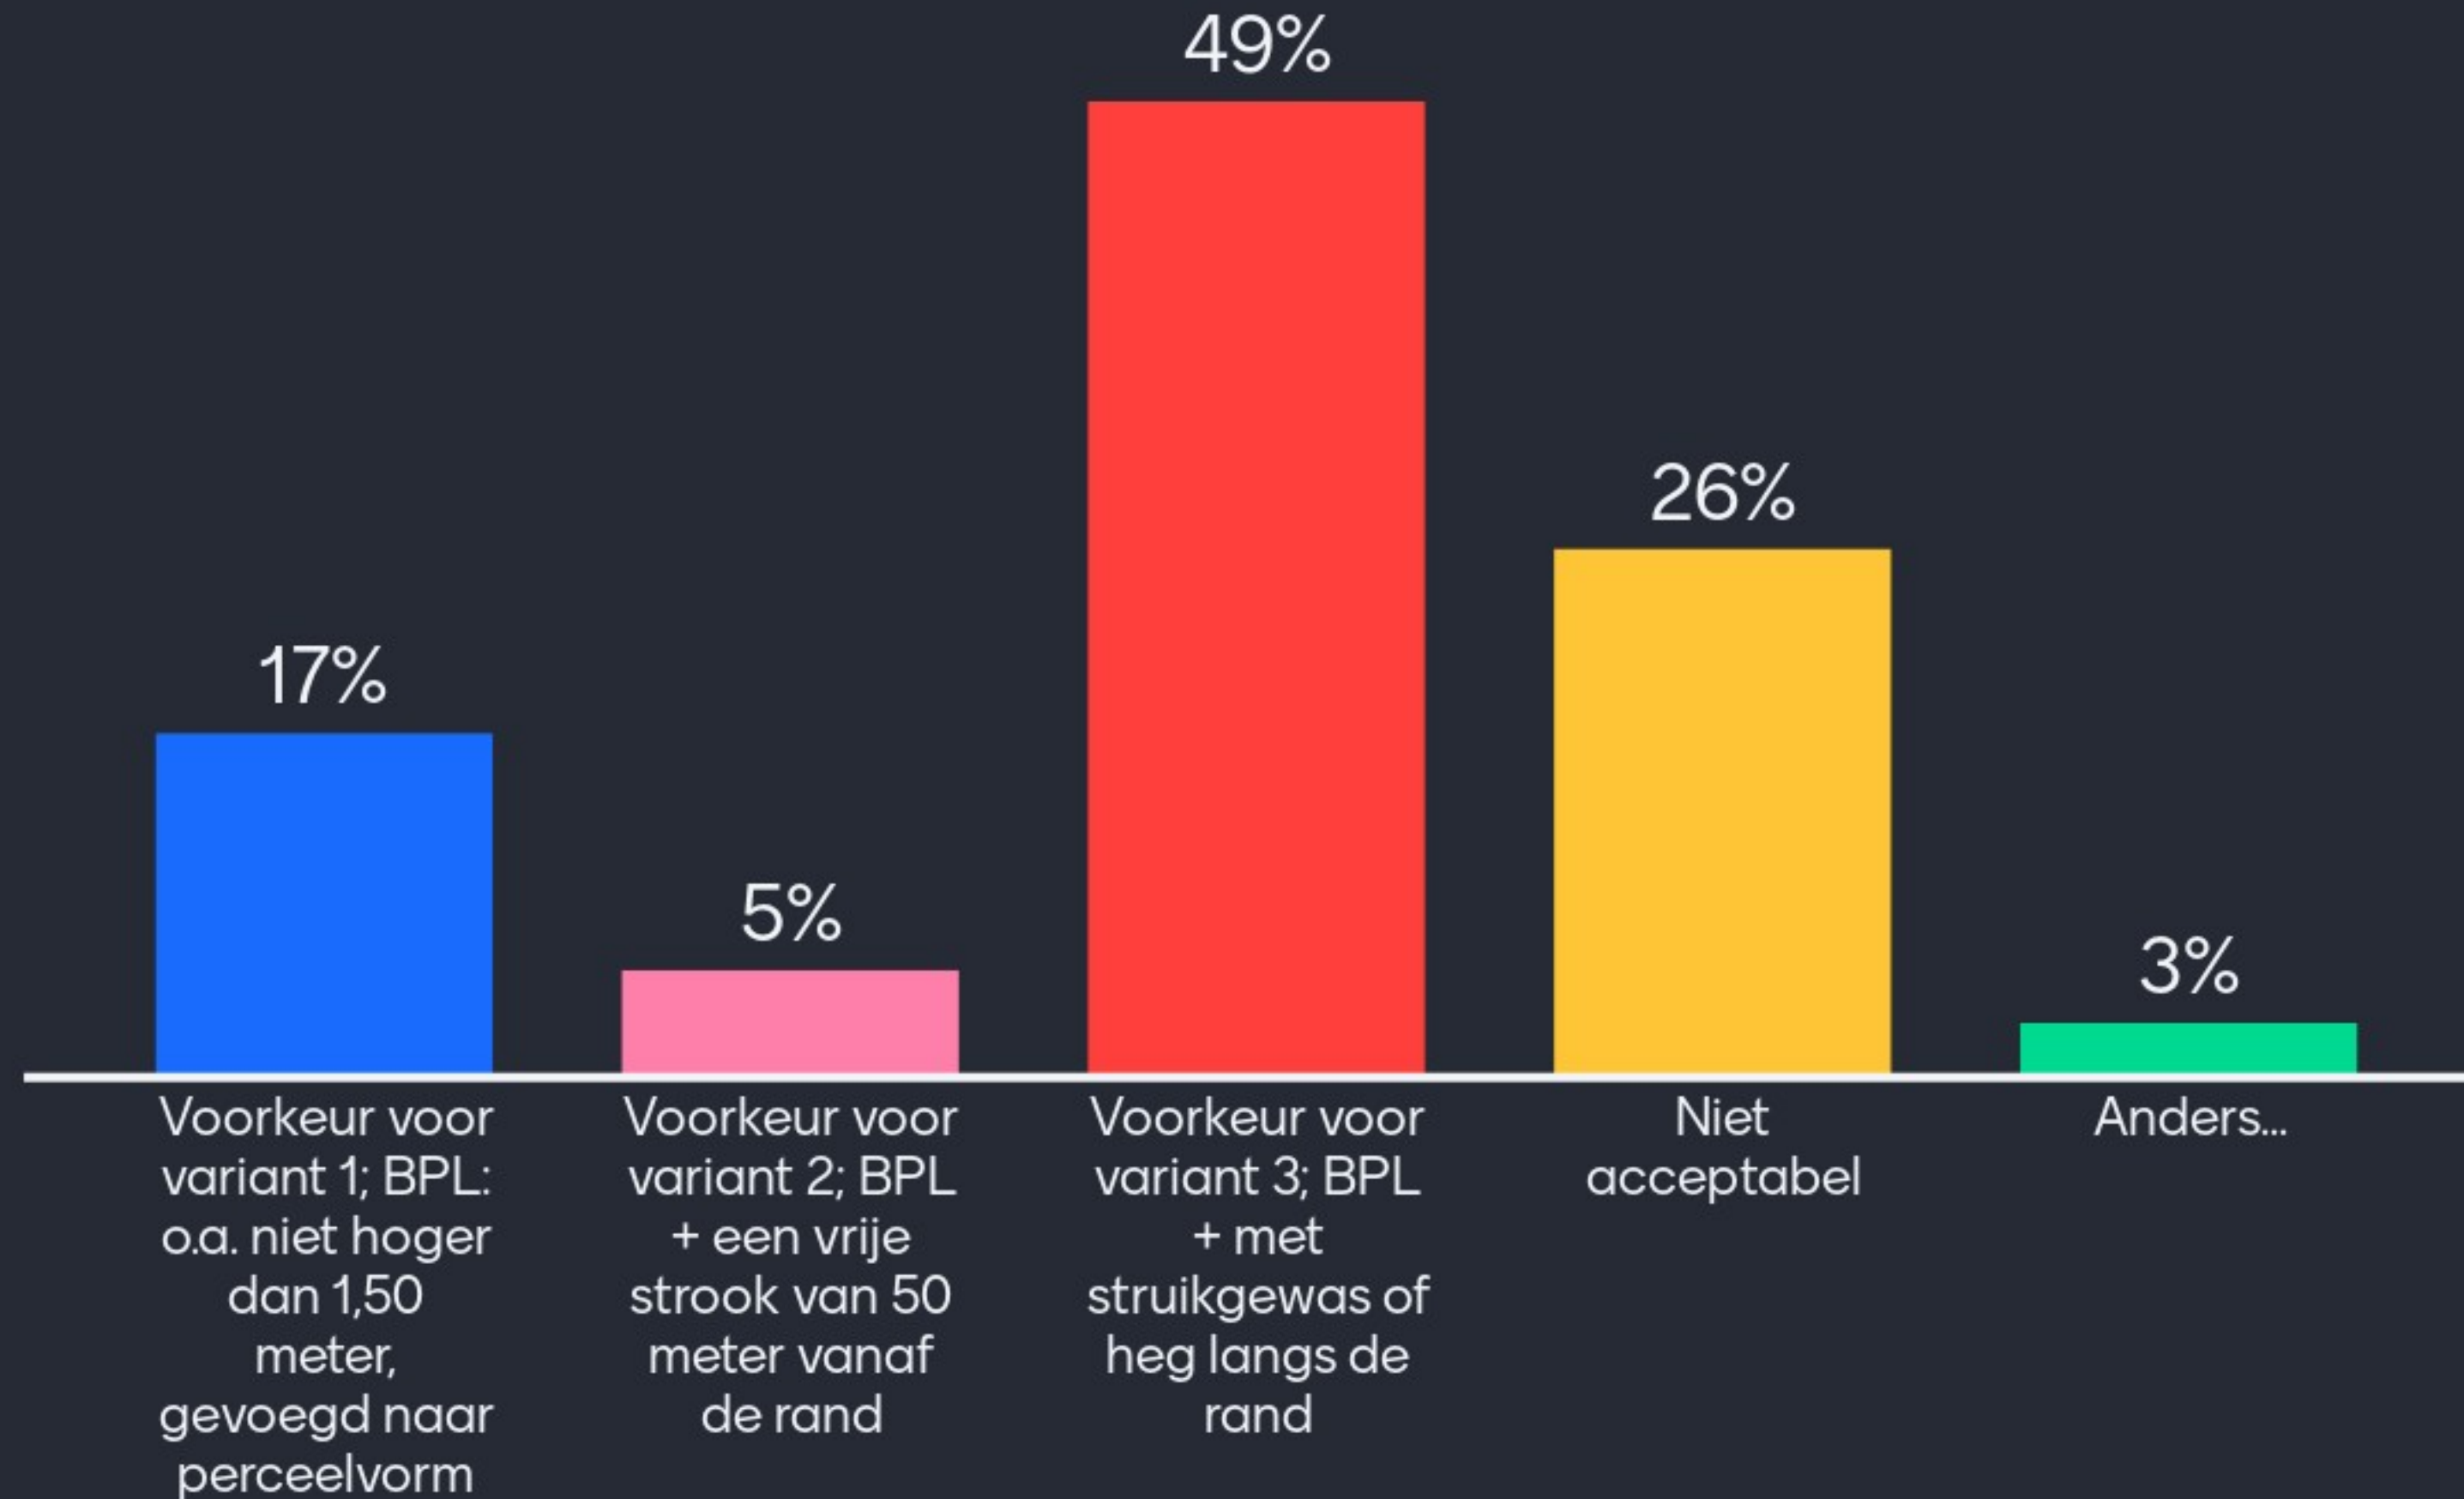

huidige situatie

2

Zonne-akker

Zonne-akker op afstand

Zonne-akker met groene haag

Terug naar de kaart

huidige situatie
Variant 3

Afstand sloot tot zonnepanelen 50 m

4. Zoekgebied 13a, zon tussen de A9 en bedrijventerrein Boekelermeerpolder. Wat heeft uw voorkeur?

Vogelvlucht uit Alkmaar, 2 extra windmolens

Vogelvlucht uit Alkmaar, 3 extra windmolens

Vogelvlucht uit Schermerpolder, 3 extra windmolens