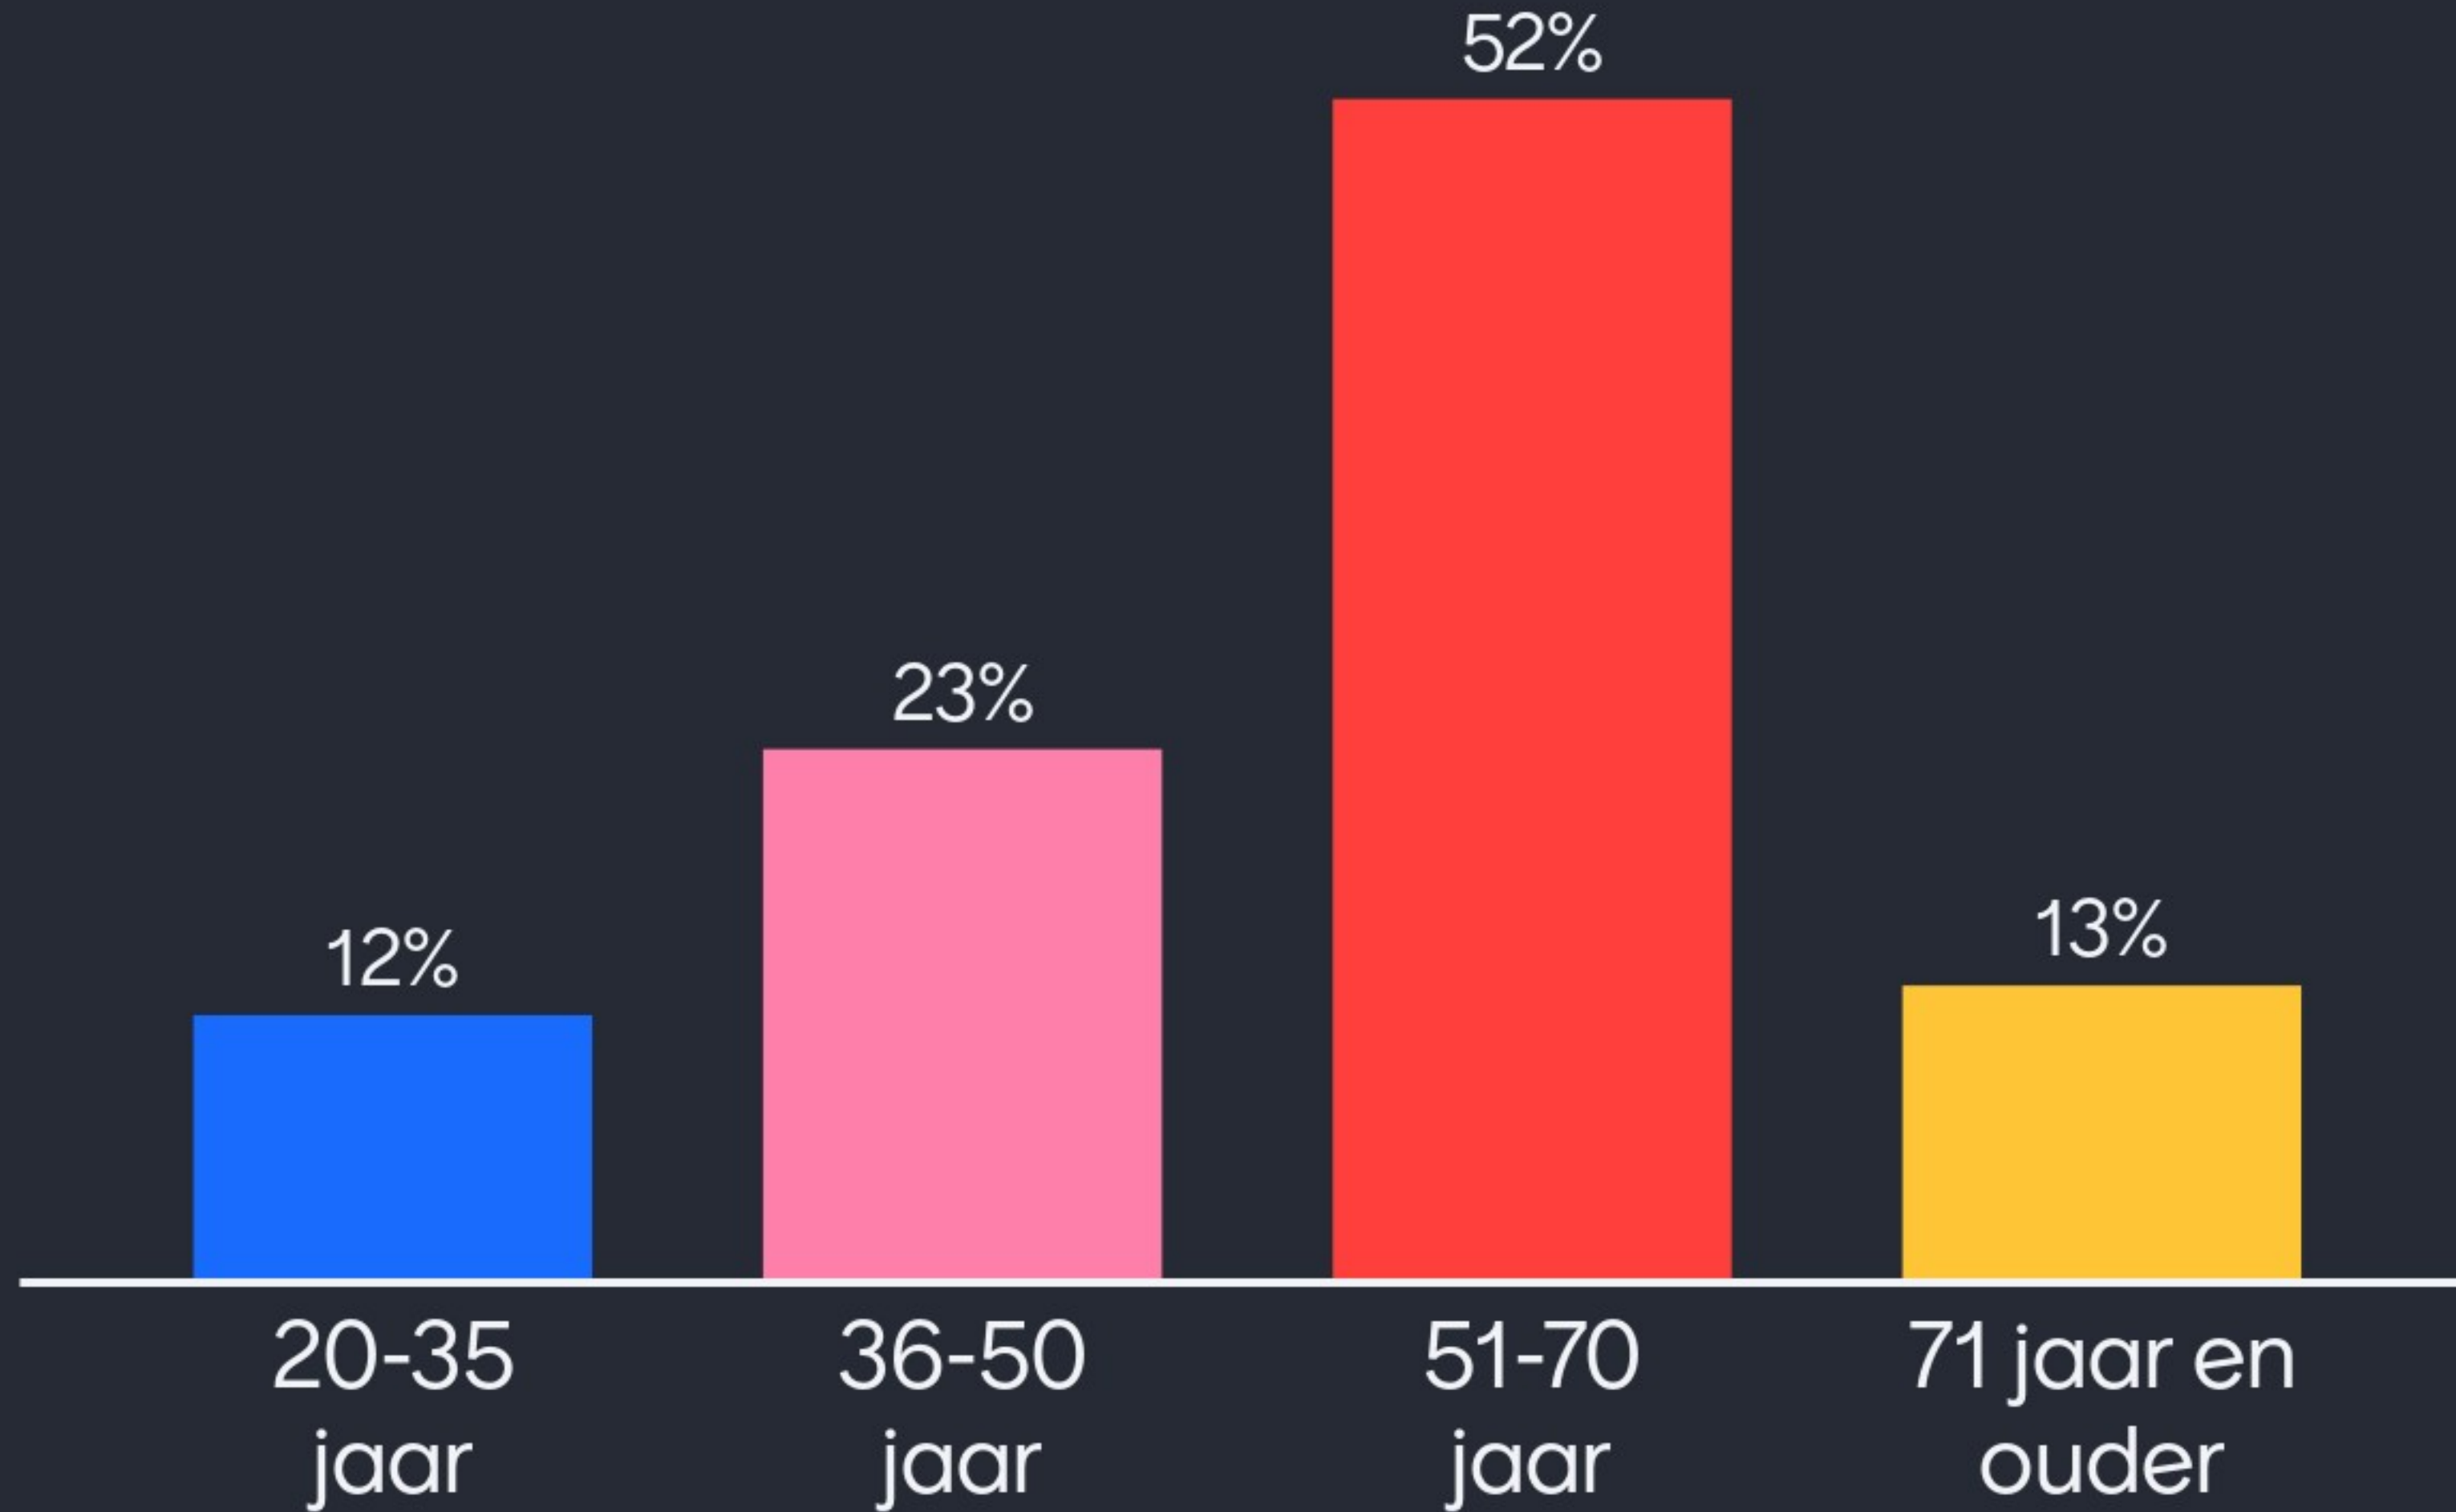

Mentimeter-vragen

Ga met uw smartphone naar
www.menti.com, en vul hier de code
in: 43 82 91 4

1. Waar komt u vandaan?

2. Wat is uw leeftijd?

3. Wat vindt u van zon boven parkeerplaatsen?

Acceptabel mits participatie met omwonenden lokaal vooraf aan vergunningsproces